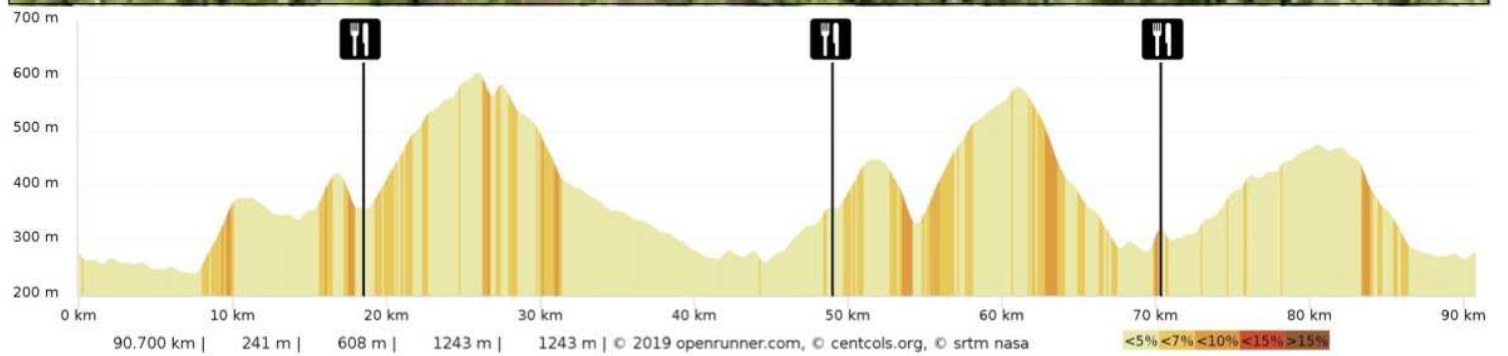

MOREY-SAINT-DENIS • CIRCUIT ROUTE 30 KM • MOREY-SAINT-DENIS

MOREY-SAINT-DENIS • CIRCUIT ROUTE 60 KM • MOREY-SAINT-DENIS

MOREY-SAINT-DENIS • CIRCUIT ROUTE 90 KM • MOREY-SAINT-DENIS

MOREY-SAINT-DENIS • CIRCUIT ROUTE 120 KM • MOREY-SAINT-DENIS