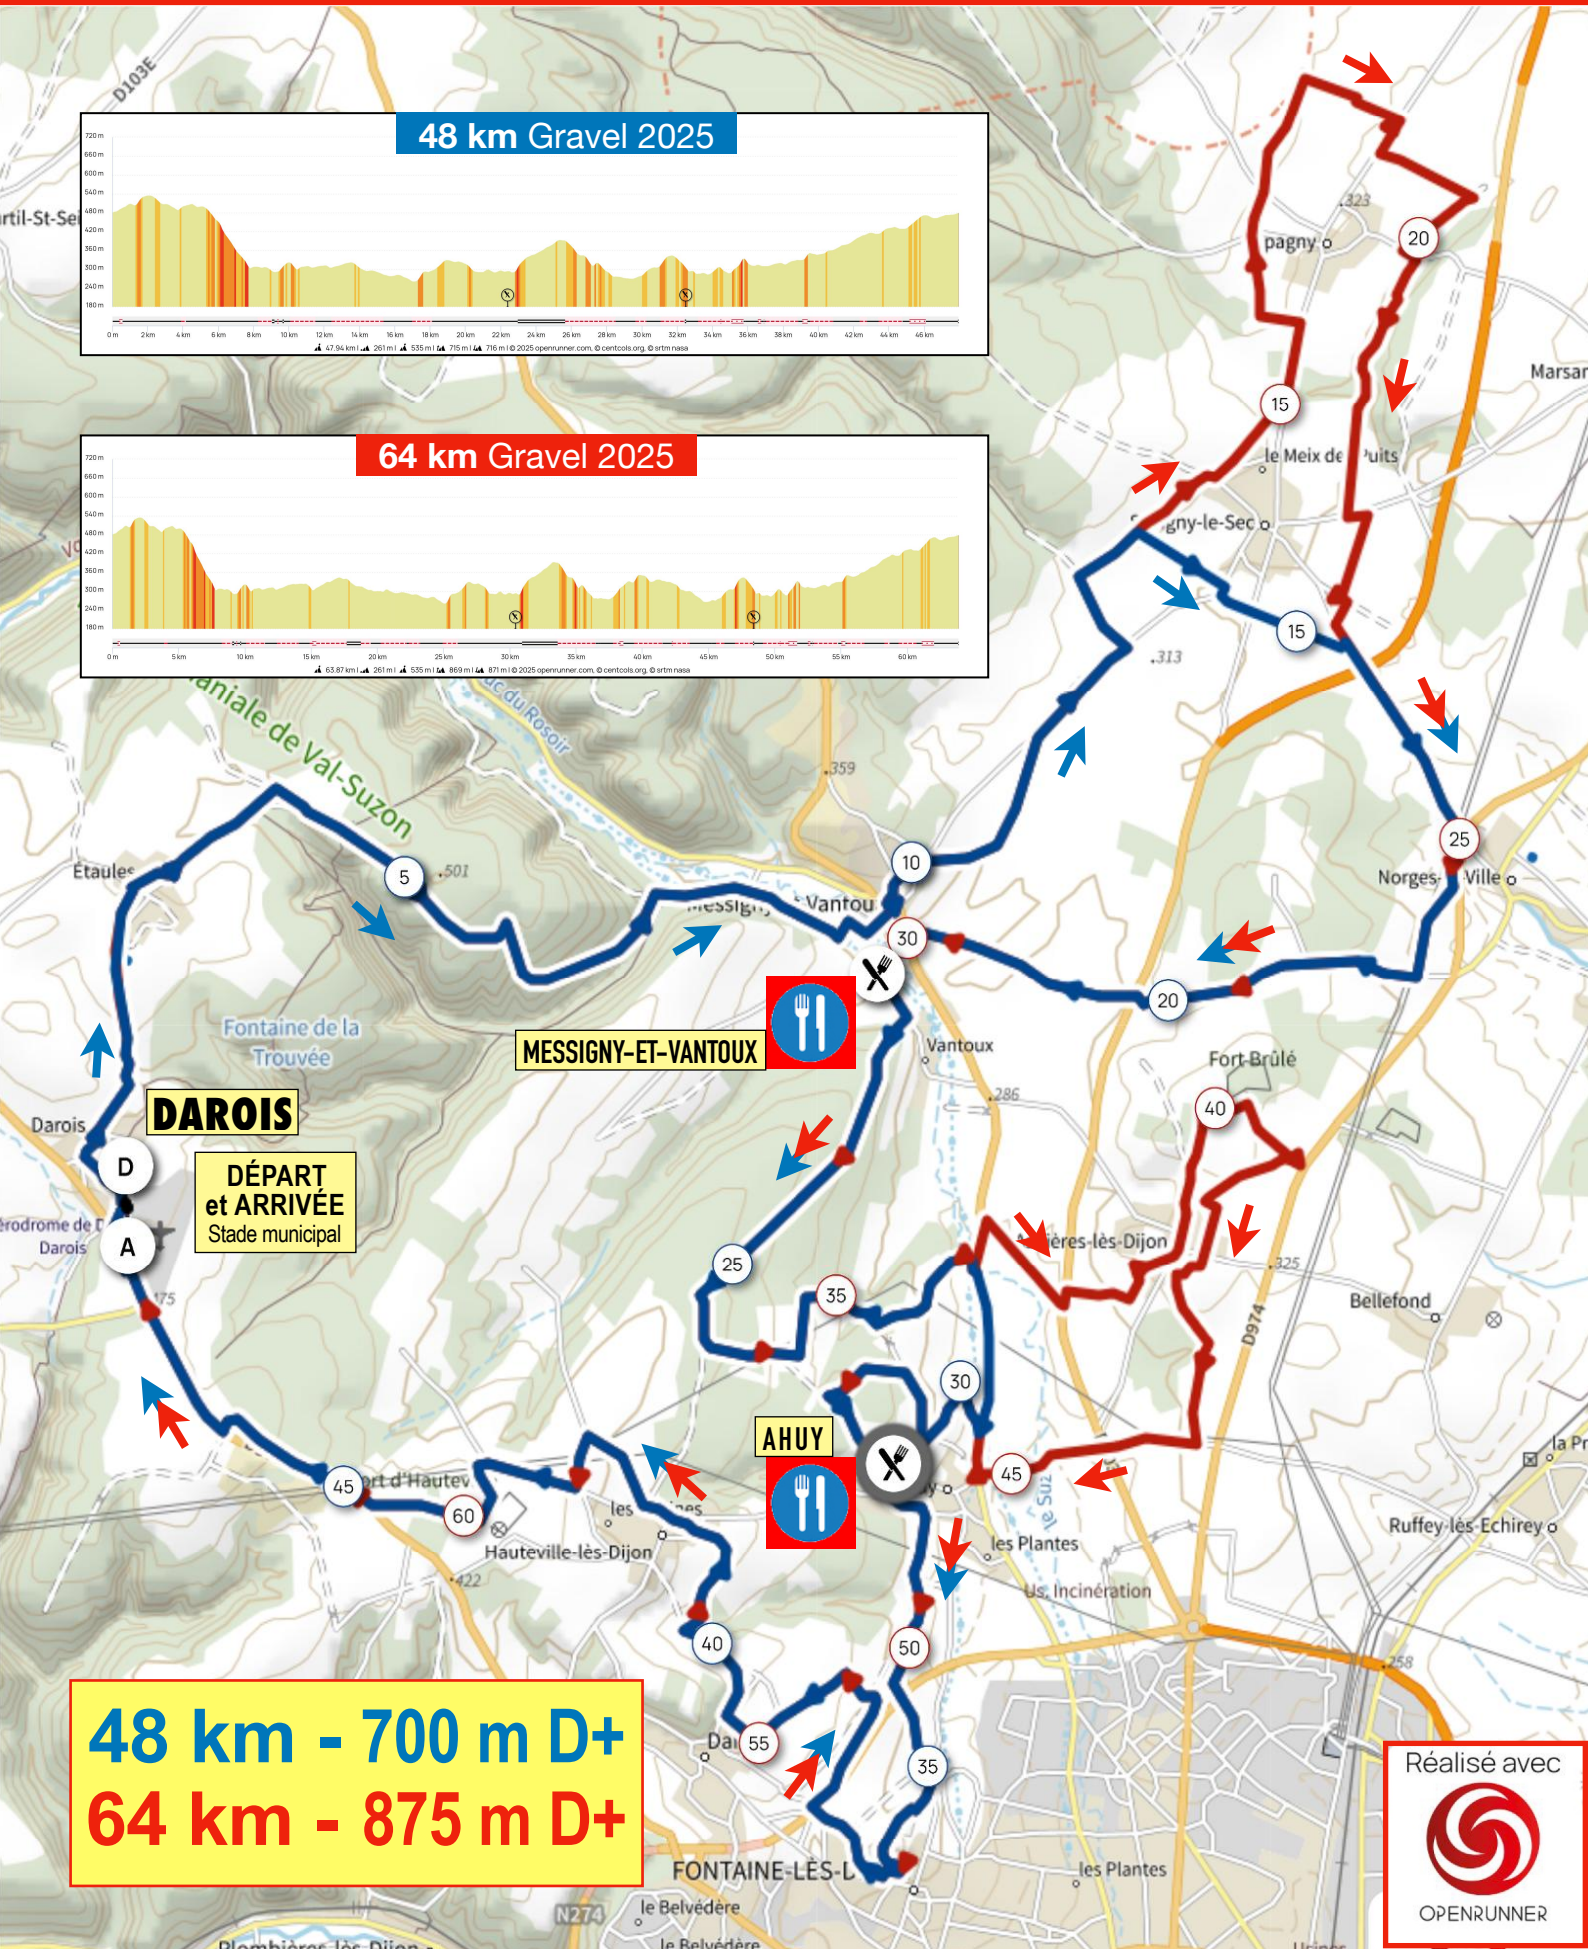

# 14<sup>e</sup> Bol d'Air de Printemps • Circuits GRAVEL

## DAROIS • Dimanche 6 avril 2025

**48 km - 700 m D+**  
**64 km - 875 m D+**