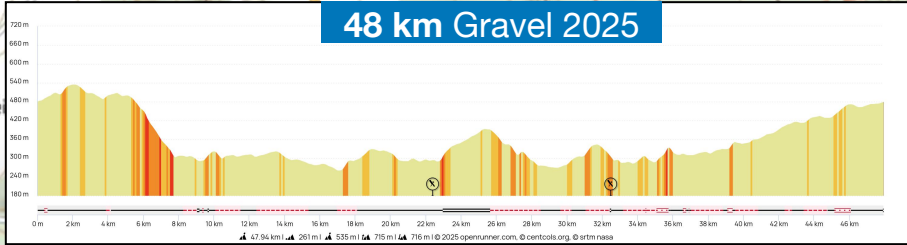

# 14<sup>e</sup> Bol d'Air de Printemps • Circuits GRAVEL

## DAROIS • Dimanche 6 avril 2025

**48 km - 700 m D+**  
**64 km - 875 m D+**