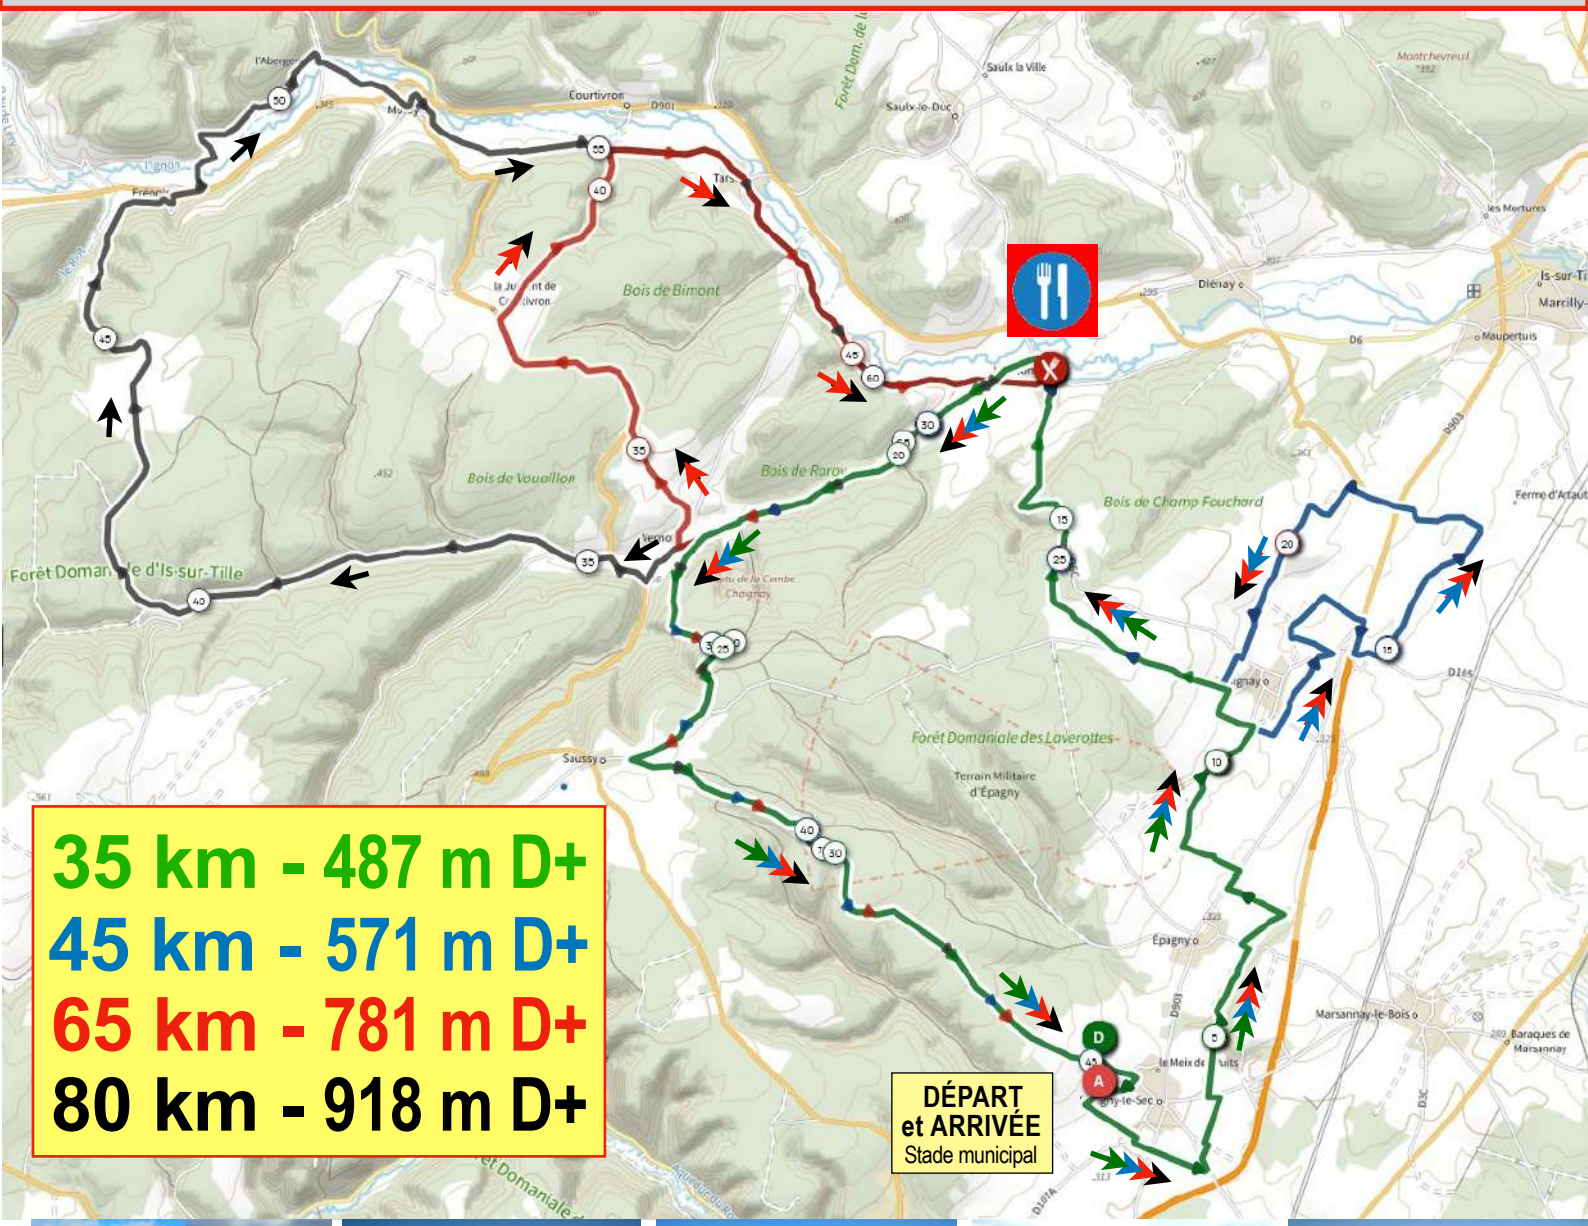

# 13<sup>e</sup> Bol d'Air de Printemps • Circuits GRAVEL

## SAVIGNY-LE-SEC • Dimanche 7 avril 2024

**35 km - 487 m D+**  
**45 km - 571 m D+**  
**65 km - 781 m D+**  
**80 km - 918 m D+**

**DÉPART  
et ARRIVÉE**  
Stade municipal

**35 KM Gravel 2024**

**65 KM Gravel 2024**

**45 KM Gravel 2024**

**80 KM Gravel 2024**