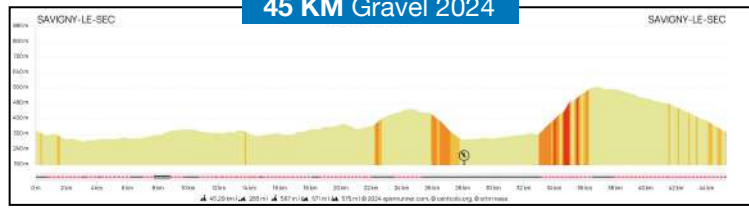

13e Bol d'Air de Printemps • Circuits GRAVEL

SAVIGNY-LE-SEC • Dimanche 7 avril 2024

35 km - 487 m D+
45 km - 571 m D+
65 km - 781 m D+
80 km - 918 m D+

**DÉPART
et ARRIVÉE**
Stade municipal