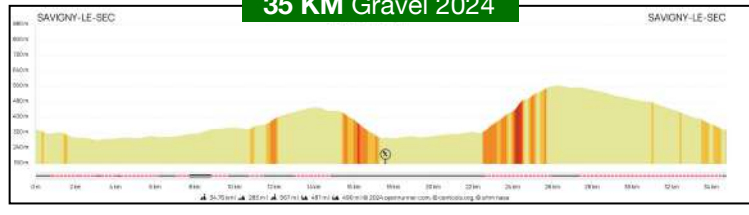

# 13<sup>e</sup> Bol d'Air de Printemps • Circuits GRAVEL

## SAVIGNY-LE-SEC • Dimanche 7 avril 2024

**35 km - 487 m D+**  
**45 km - 571 m D+**  
**65 km - 781 m D+**  
**80 km - 918 m D+**

**DÉPART  
et ARRIVÉE**  
Stade municipal

**35 KM Gravel 2024**

**65 KM Gravel 2024**

**45 KM Gravel 2024**

**80 KM Gravel 2024**