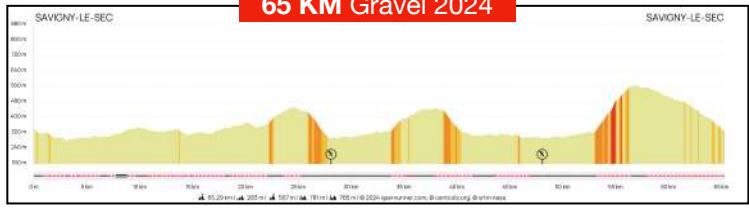

# 13<sup>e</sup> Bol d'Air de Printemps • Circuits GRAVEL

## SAVIGNY-LE-SEC • Dimanche 7 avril 2024

**35 km - 487 m D+**  
**45 km - 571 m D+**  
**65 km - 781 m D+**  
**80 km - 918 m D+**

**DÉPART  
et ARRIVÉE**  
Stade municipal

**35 KM Gravel 2024**

**65 KM Gravel 2024**

**45 KM Gravel 2024**

**80 KM Gravel 2024**